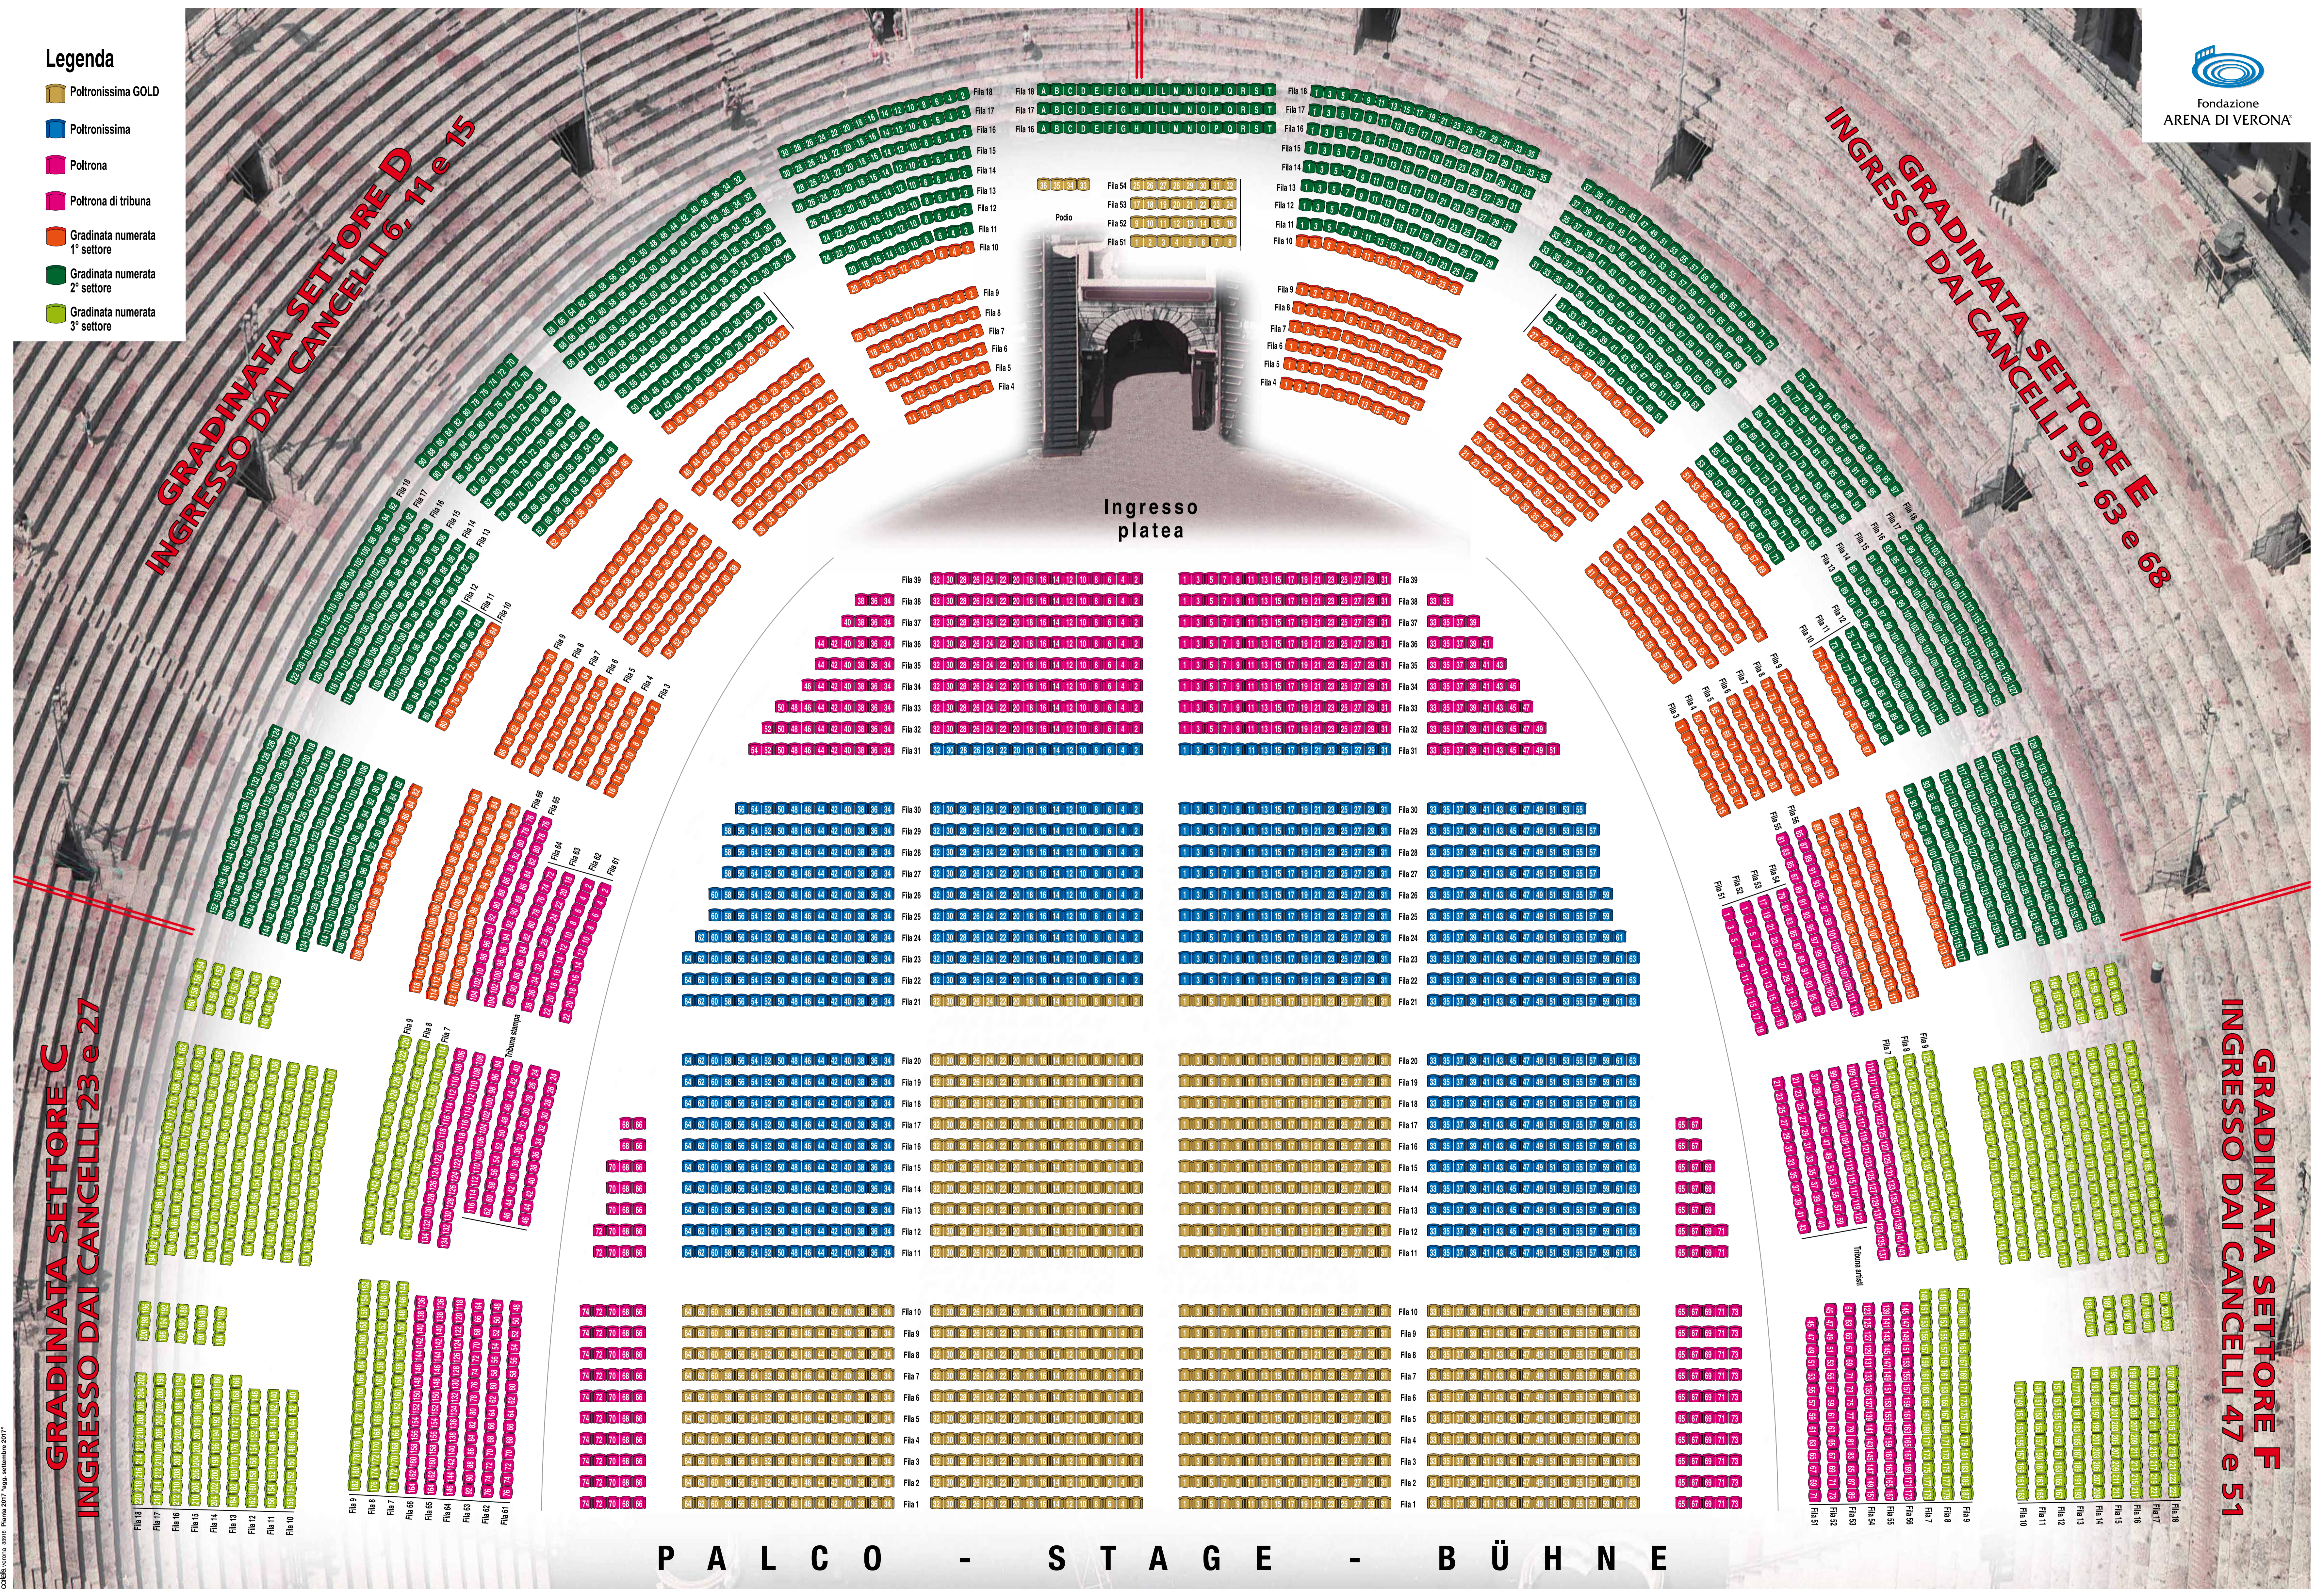

Associazione Don Chisciotte,
Organizza un pullman per **L'ARENA DI VERONA**
per assistere allo spettacolo

Roberto Bolle and Friends

nella serata Martedì 16 Luglio 2019 - partenza ore 16 circa

Costo comprensivo di biglietto e spese del viaggio

Gradinata non numerata: € 34

Gradinate 3 settore: € 67

Gradinate 2 settore: € 85

Gradinate 1 settore: € 113

Poltrone: € 112

Poltronissime: 162

Poltronissime Gold: 187

ISCRIZIONI e PAGAMENTO SEDE DELLA NS ASSOCIAZIONE DON CHISCIOTTE:

Legenda

- Poltronissima GOLD
- Poltronissima
- Poltrona
- Poltrona di tribuna
- Gradinata numerata 1° settore
- Gradinata numerata 2° settore
- Gradinata numerata 3° settore

GRADINATA SETTORE D
INGRESSO DAI CANCELLI 6, 11 e 15

GRADINATA SETTORE C
INGRESSO DAI CANCELLI 23 e 27

GRADINATA SETTORE E
INGRESSO DAI CANCELLI 59, 63 e 68

GRADINATA SETTORE F
INGRESSO DAI CANCELLI 47 e 51

Ingresso
platea

P A L C O - S T A G G E - B Ü H N E